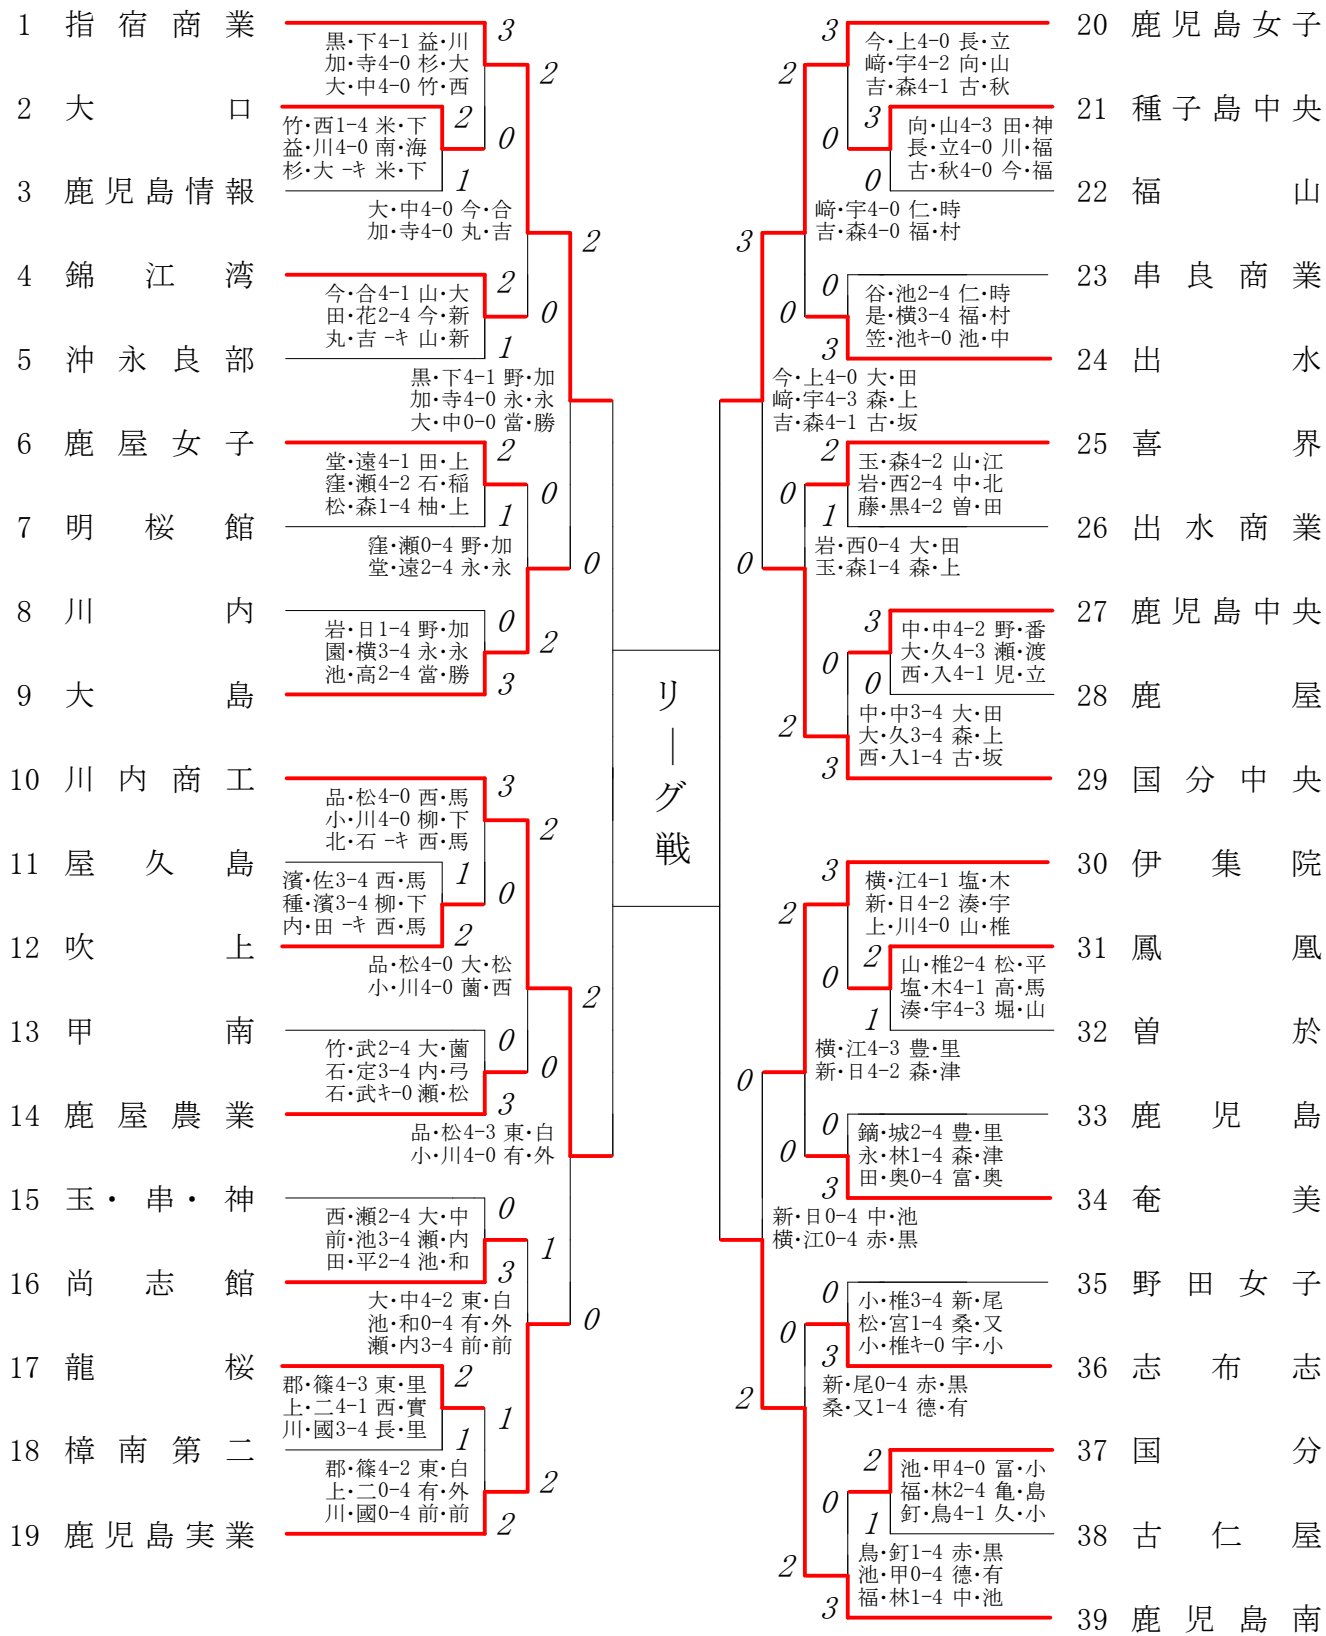

2015年度 新人戦 女子学校対抗の部 :ソフトテニス(鹿児島)

女子 Aパート ~ Bパート

Aパート	指宿商業	川内商工	鹿児島女子	鹿児島南	勝 敗	得失差	順 位
1	指宿商業	1 ② - 1	3 ② - 1	5 1 - ②	2-1	±0	1
2	川内商工	1 1 - ②	6 0 - ③	4 0 - ③	0-3		4
3	鹿児島女子	3 1 - ②	6 ③ - 0	2 ② - 1	2-1	±0	3
4	鹿児島南	5 ② - 1	4 ③ - 0	2 1 - ②	2-1	±0	2

得失差表示はチーム対抗の勝敗です。それで決まらない場合はゲームで順位を決めています。

指宿商業 ② - 1 川内商工
 黒 瀬未 羽・下柳田夏 海 ④ - 0 小 松七 彩・川 幡菜 々
 加 奈乃佳・寺 迫杏 菜 2 - ④ 品 川あすか・松 尾映美里
 大 園優 里・中 村実 玲 ④ - 1 北 村未 空・石 塚有 稀

鹿児島女子 ② - 1 鹿児島南
 今 釜真 心・上 野江里奈 ④ - 3 赤 島奈 央・黒 岩麻 衣
 崎 田萌 夏・宇 城満里奈 ④ - 2 中 崎杏 実・池 宏 香
 吉 原詩 織・森 愛 香 3 - ④ 徳 永百 香・有 馬由 華

Bパート	大 島	鹿児島実業	国分中央	伊集院	勝 敗	得失差	順 位
5	大 島	7 0 - ③	9 1 - ②	11 ② - 1	1-2		4
6	鹿児島実業	7 ③ - 0	12 ② - 1	10 1 - ②	2-1		2
7	国分中央	9 ② - 1	12 1 - ②	8 0 - ③	1-2		3
8	伊集院	11 1 - ②	10 ② - 1	8 ③ - 0	2-1		1

得失差表示はチーム対抗の勝敗です。それで決まらない場合はゲームで順位を決めています。