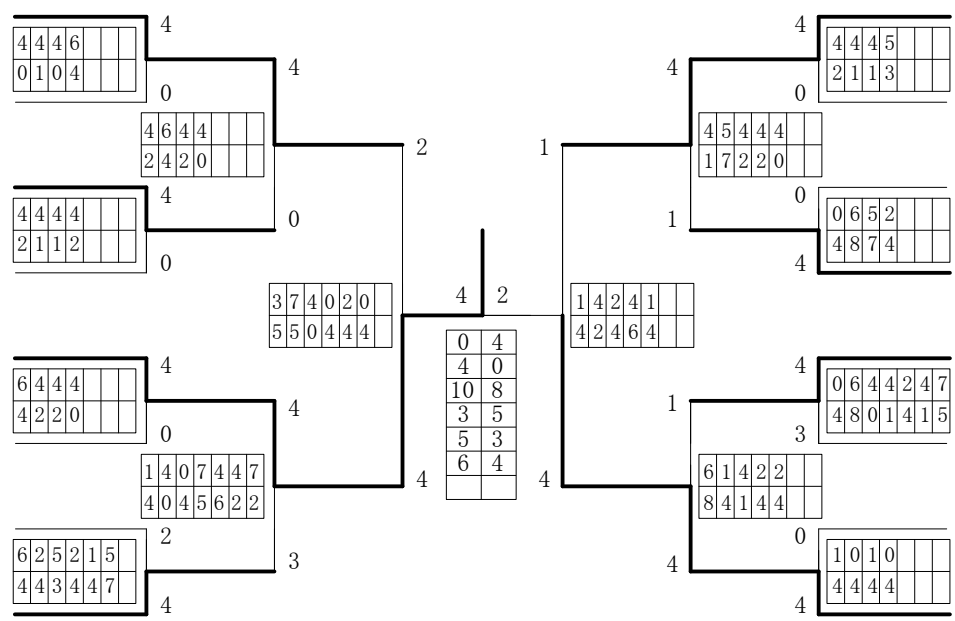

第1ブロック

第2ブロック

第3ブロック

第4ブロック

2017年度 市長杯 個人対抗戦:女子 :ダブルス ベスト 16 (参加組数:145) :ソフトテニス

- 1 加 奈乃佳(3) (指宿商業)
寺 迫 杏 菜(3)
- 11 飯 伏 千 華(2) (鹿児島南)
矢 野 聖 佳(1)
- 23 東 福 美 夕(3) (伊集院)
遠 藤 希 生 香(3)
- 37 前 野 愛 梨 花(3) (鹿児島実業)
亀 田 真 朋(2)
- 38 大 園 優 里(3) (指宿商業)
中 村 実 玲(3)
- 55 松 尾 百 花(2) (鹿児島実業)
宮 脇 優 璃(2)
- 56 前 田 空 (1) (鹿児島女子)
宮 里 梨 々(3)
- 73 下 柳 田 夏 海(3) (指宿商業)
有 園 綾 乃(2)

- 74 柿 山 美 紅(2) (鹿児島女子)
上 野 江 里 奈(3)
- 86 砂 森 千 優(3) (鹿児島南)
村 田 葵 (2)
- 92 今 久 留 愛 (2) (指宿商業)
有 川 楓 (3)
- 109 榎 元 愛 笑(3) (鹿児島実業)
松 島 紗 蘭(2)
- 110 西 美 春(3) (鹿児島南)
西 美 里(1)
- 122 仙 名 鈴 菜(2) (指宿商業)
新 山 楓 華(2)
- 132 末 吉 桃 花(2) (鹿児島実業)
外 菌 未 知 瑠(3)
- 145 中 崎 杏 実(3) (鹿児島南)
岩 元 愛 花(3)