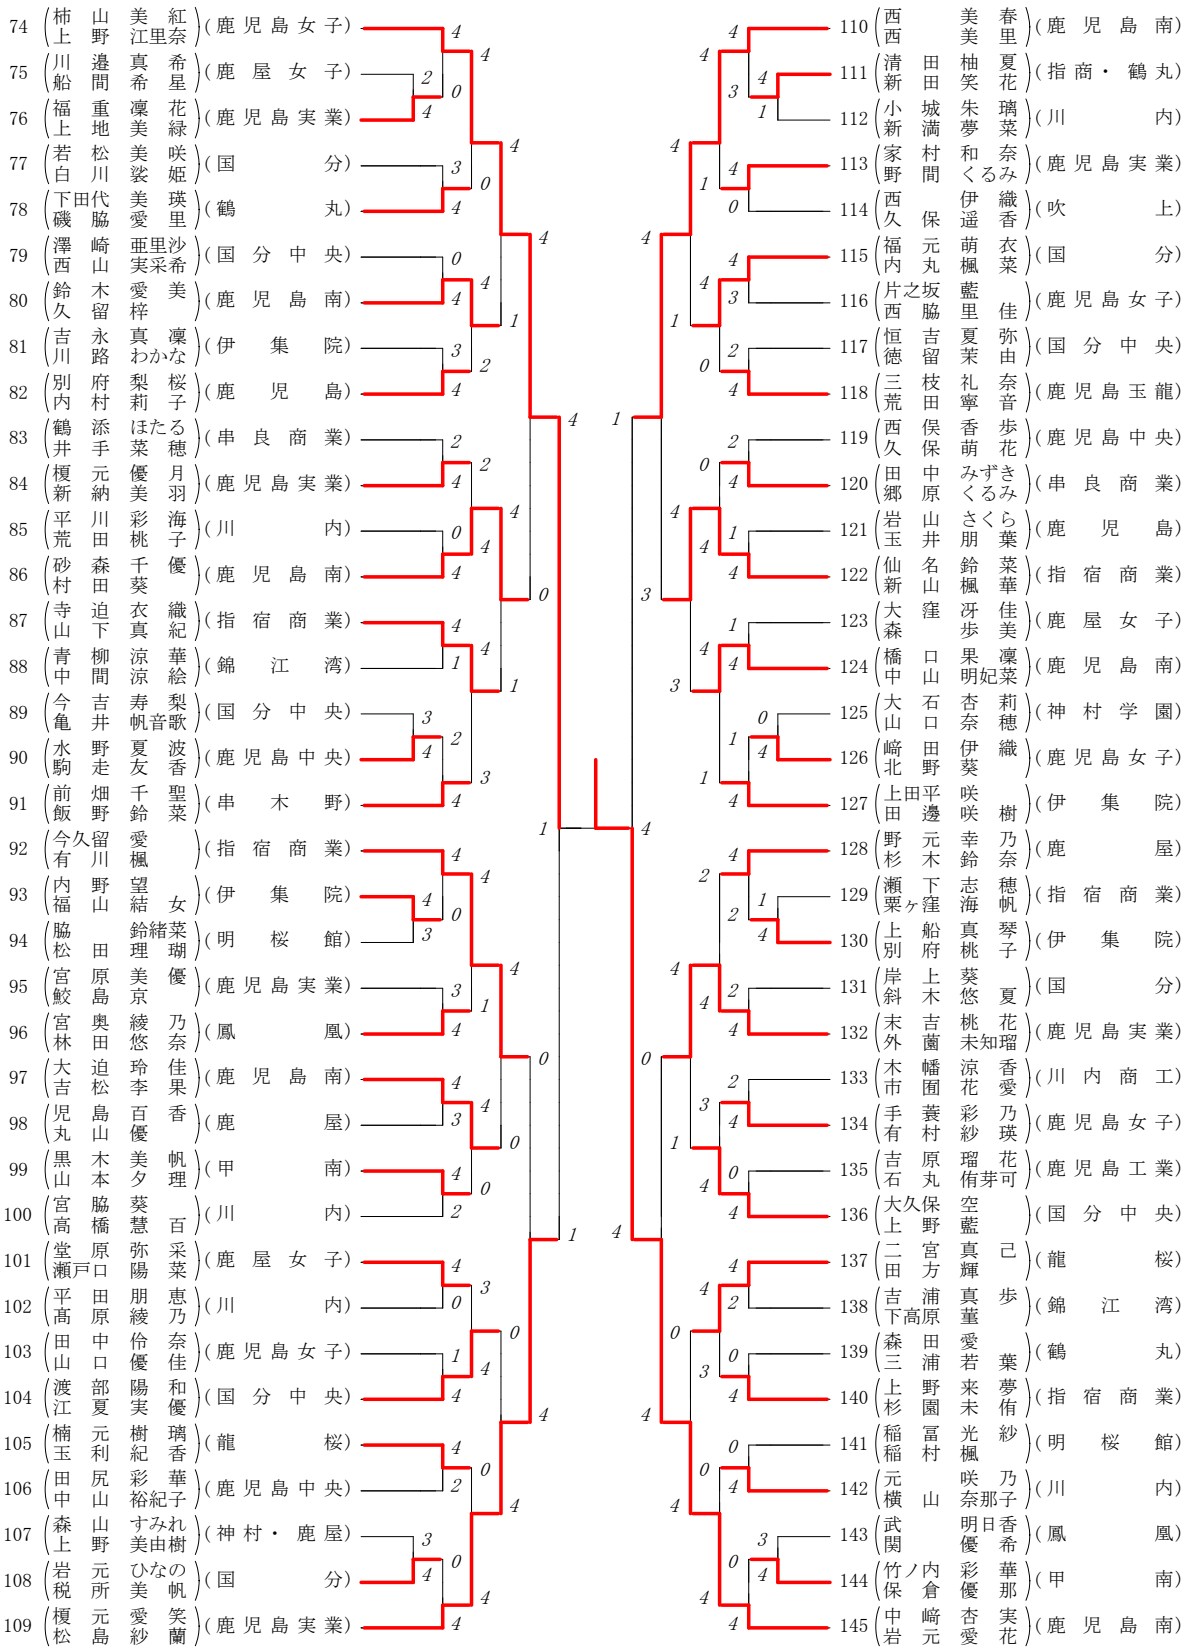

第1ブロック

第2ブロック

第3ブロック

第4ブロック

2017年度 市長杯 個人対抗戦:女子 :ダブルス ベスト 16 (参加組数:145) :ソフトテニス

- 1 加 奈乃佳(3) (指宿商業)
寺 迫 杏 菜(3)
- 11 飯 伏 千 華(2) (鹿児島南)
矢 野 聖 佳(1)
- 23 東 福 美 夕(3) (伊集院)
遠 藤 希 生 香(3)
- 37 前 野 愛 梨 花(3) (鹿児島実業)
亀 田 真 朋(2)
- 38 大 園 優 里(3) (指宿商業)
中 村 実 玲(3)
- 55 松 尾 百 花(2) (鹿児島実業)
宮 脇 優 璃(2)
- 56 前 田 空 (1) (鹿児島女子)
宮 里 梨 々(3)
- 73 下 柳 田 夏 海(3) (指宿商業)
有 園 綾 乃(2)

- 74 柿 山 美 紅(2) (鹿児島女子)
上 野 江 里 奈(3)
- 86 砂 森 千 優(3) (鹿児島南)
村 田 葵 (2)
- 92 今 久 留 愛 (2) (指宿商業)
有 川 楓 (3)
- 109 榎 元 愛 笑(3) (鹿児島実業)
松 島 紗 蘭(2)
- 110 西 美 春(3) (鹿児島南)
西 美 里(1)
- 122 仙 名 鈴 菜(2) (指宿商業)
新 山 楓 華(2)
- 132 末 吉 桃 花(2) (鹿児島実業)
外 菌 未 知 瑠(3)
- 145 中 崎 杏 実(3) (鹿児島南)
岩 元 愛 花(3)