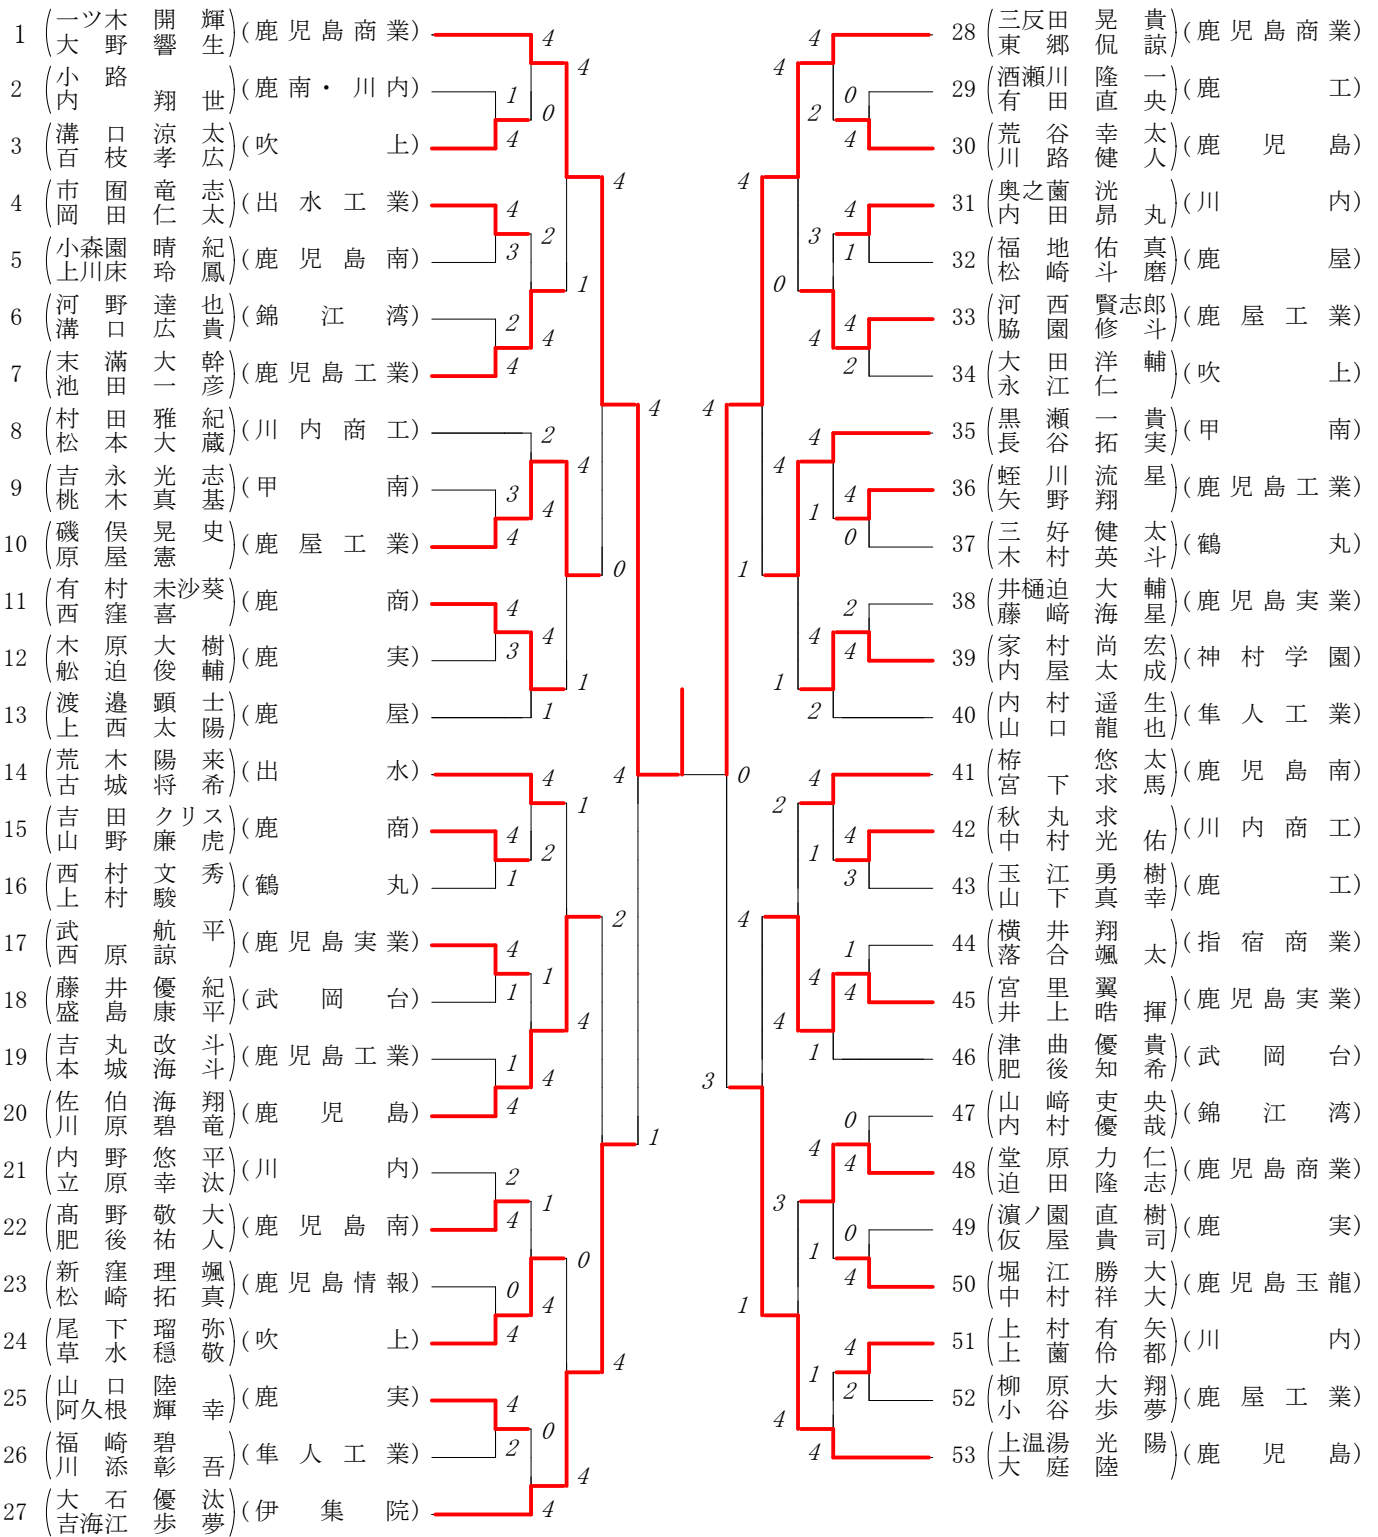

第1ブロック

第2ブロック

第3ブロック

第4ブロック

第5ブロック

第6ブロック

第7ブロック

第8ブロック

2017年度 市長杯

:ダブルス ベスト 16 (参加組数:213) :ソフトテニス

- 1 一ツ木 開 輝(3) (鹿児島商業)
大野 響 生(3)
- 27 大石 優 汰(3) (伊集院)
吉海江 歩 夢(2)
- 28 三反田 晃 貴(2) (鹿児島商業)
東 郷 侃 諒(2)
- 53 上温湯 光 陽(3) (鹿児島)
大庭 陸 (3)
- 54 西 橋 勇 汰(3) (鹿児島商業)
竹之内 春 樹(3)
- 71 林 拓 弥(2) (鹿児島商業)
前 田 成 翔(2)
- 81 松 元 航 大(3) (鹿児島工業)
永 尾 京 大(3)
- 107 窪 田 航 (3) (鹿児島実業)
山 角 晃 平(3)