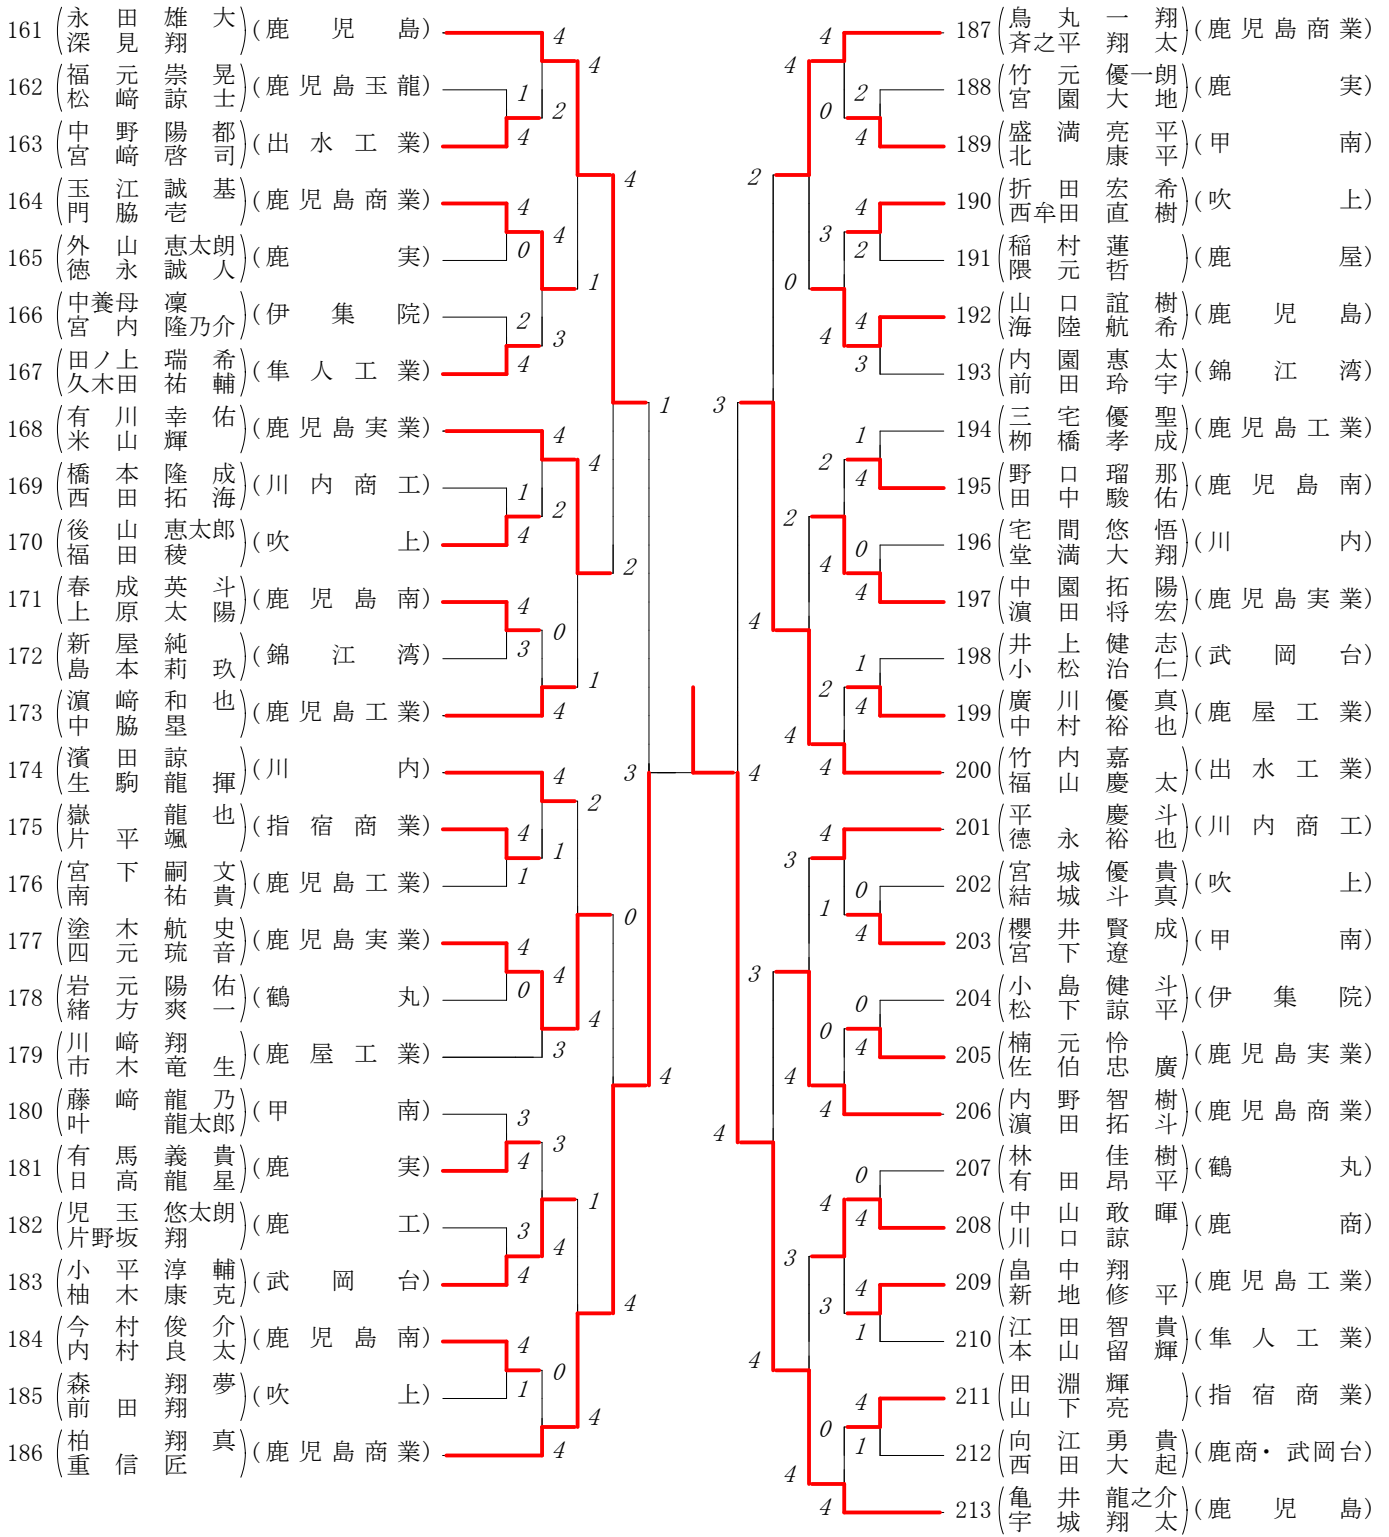

第1ブロック

第2ブロック

第3ブロック

第4ブロック

第5ブロック

第6ブロック

第7ブロック

第8ブロック

2017年度 市長杯

:ダブルス ベスト 16 (参加組数:213) :ソフトテニス

- 1 一ツ木 開 輝(3) (鹿児島商業)
大野 響 生(3)
- 27 大石 優 汰(3) (伊集院)
吉海江 歩 夢(2)
- 28 三反田 晃 貴(2) (鹿児島商業)
東 郷 侃 諒(2)
- 53 上温湯 光 陽(3) (鹿児島)
大庭 陸 (3)
- 54 西 橋 勇 汰(3) (鹿児島商業)
竹之内 春 樹(3)
- 71 林 拓 弥(2) (鹿児島商業)
前 田 成 翔(2)
- 81 松 元 航 大(3) (鹿児島工業)
永 尾 京 大(3)
- 107 窪 田 航 (3) (鹿児島実業)
山 角 晃 平(3)