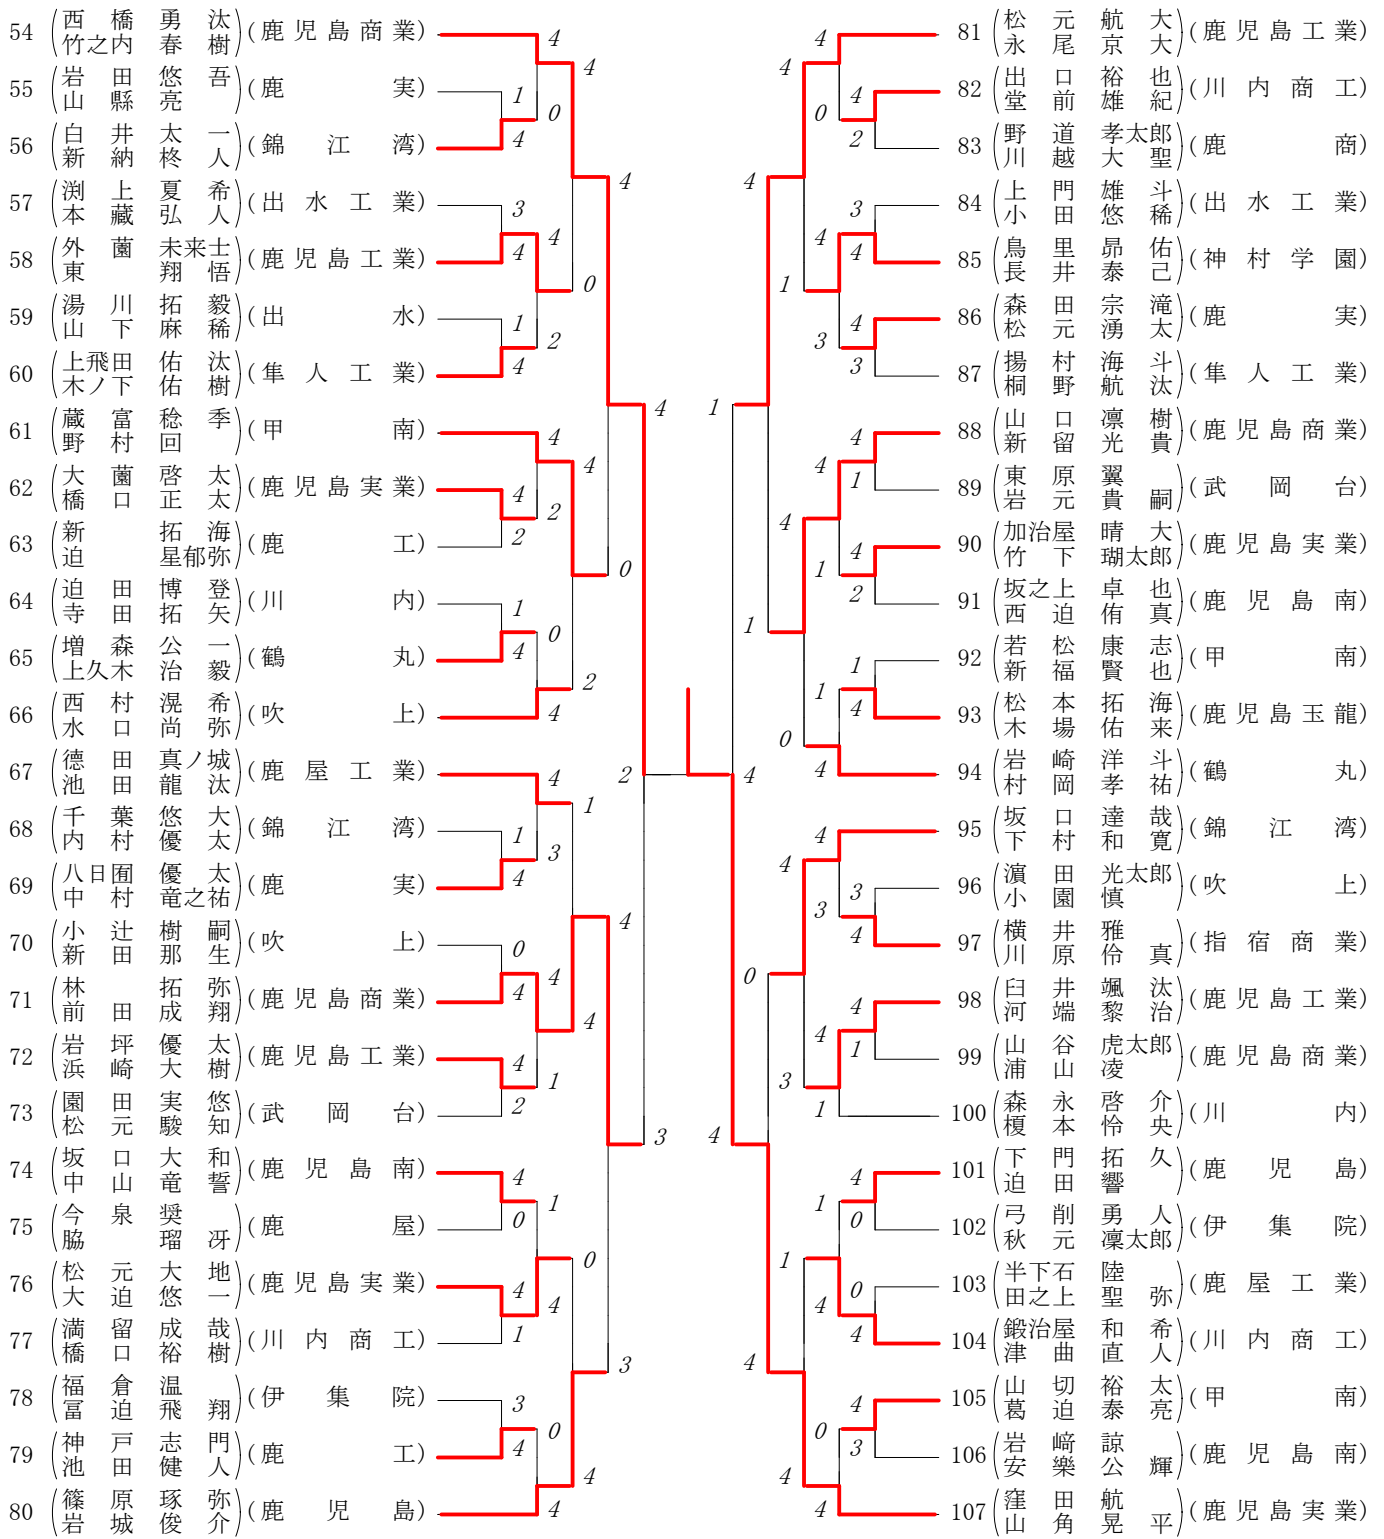

第1ブロック

第2ブロック

第3ブロック

第4ブロック

第5ブロック

第6ブロック

第7ブロック

第8ブロック

2017年度 市長杯

:ダブルス ベスト 16 (参加組数:213) :ソフトテニス

- 1 一ツ木 開 輝(3) (鹿児島商業)
大野 響 生(3)
- 27 大石 優 汰(3) (伊集院)
吉海江 歩 夢(2)
- 28 三反田 晃 貴(2) (鹿児島商業)
東 郷 侃 諒(2)
- 53 上温湯 光 陽(3) (鹿児島)
大庭 陸 (3)
- 54 西 橋 勇 汰(3) (鹿児島商業)
竹之内 春 樹(3)
- 71 林 拓 弥(2) (鹿児島商業)
前 田 成 翔(2)
- 81 松 元 航 大(3) (鹿児島工業)
永 尾 京 大(3)
- 107 窪 田 航 (3) (鹿児島実業)
山 角 晃 平(3)