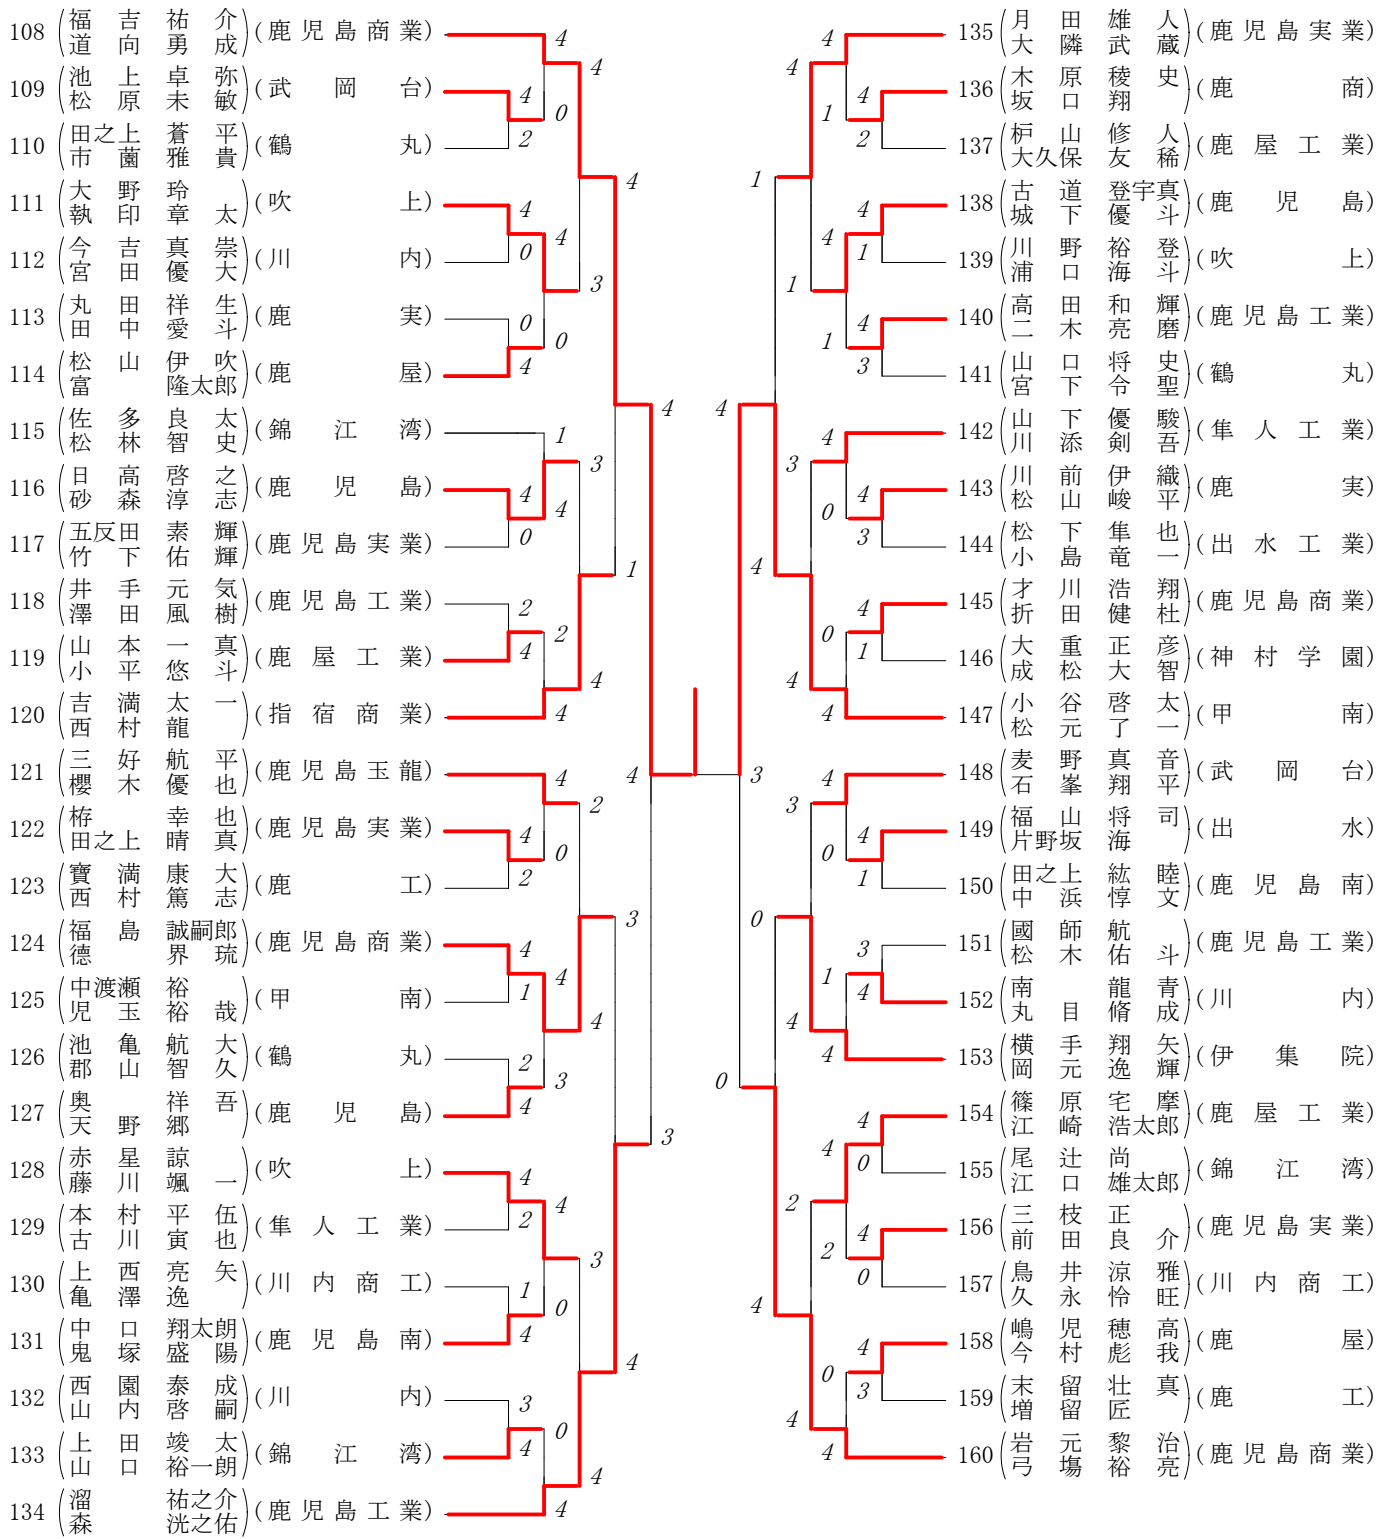

第1ブロック

第2ブロック

第3ブロック

第4ブロック

第5ブロック

第6ブロック

第7ブロック

第8ブロック

2017年度 市長杯

:ダブルス ベスト 16 (参加組数:213) :ソフトテニス

- 1 一ツ木 開 輝(3) (鹿児島商業)
大野 響 生(3)
- 27 大石 優 汰(3) (伊集院)
吉海江 歩 夢(2)
- 28 三反田 晃 貴(2) (鹿児島商業)
東 郷 侃 諒(2)
- 53 上温湯 光 陽(3) (鹿児島)
大庭 陸 (3)
- 54 西 橋 勇 汰(3) (鹿児島商業)
竹之内 春 樹(3)
- 71 林 拓 弥(2) (鹿児島商業)
前 田 成 翔(2)
- 81 松 元 航 大(3) (鹿児島工業)
永 尾 京 大(3)
- 107 窪 田 航 (3) (鹿児島実業)
山 角 晃 平(3)